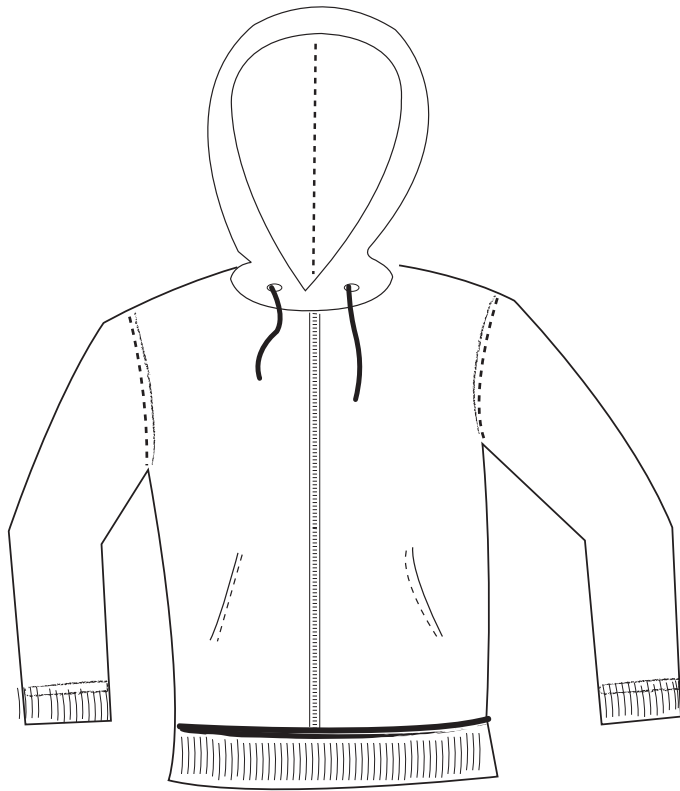

CAPPELLINO
MODELLO STANDARD

 **fast-color.it**

SHOPPER
IN COTONE NATURALE

 **fast-color.it**

T-SHIRT
100 % COTONE

POLO UOMO
100% COTONE PIQUET

 **fast-color.it**

FELPA GIROCOLLO
80 % COTONE 20 % POLIESTERE

 fast-color.it

FELPA CAPPuccio
80 % COTONE 20 % POLIESTERE

 fast-color.it

FELPA CAPPUCCIO E ZIP
80 % COTONE 20 % POLIESTERE

 fast-color.it

MOUSE PAD
RETTANGOLARE CM 20X23

 fast-color.it

MOUSE PAD
ROTONDO DIAMETRO 20 CM

 fast-color.it

TAZZA MUG

PICCOLA ALT. CM 10 GRANDE ALT. CM 12

CANOTTA
100% COTONE

 fast-color.it

CAMICIA MANICA LUNGA
100 % COTONE

 **fast-color.it**

POLO DONNA
100 % COTONE PIQUET