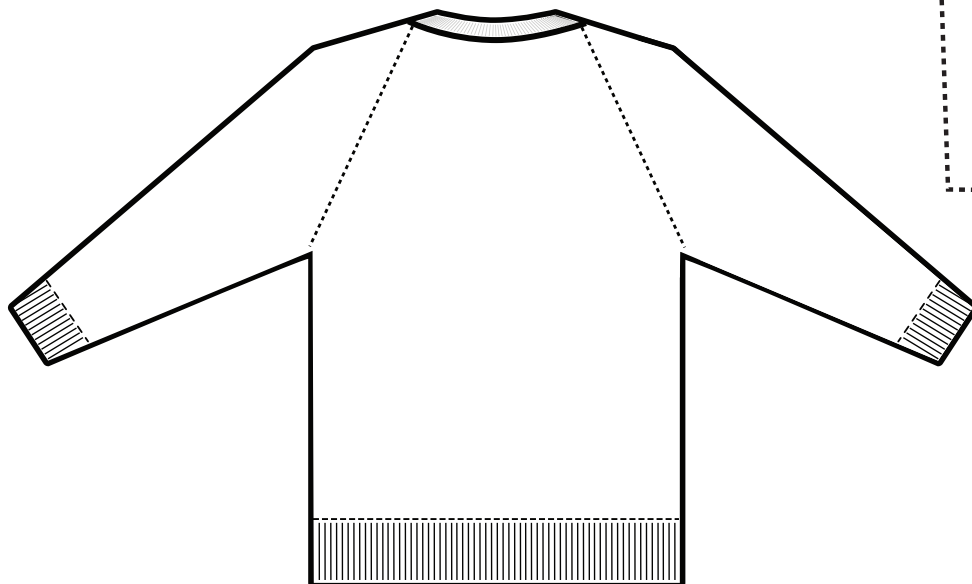

CAPPELLINO
MODELLO STANDARD

 **fast-color.it**

SHOPPER
IN COTONE NATURALE

 **fast-color.it**

T-SHIRT
100 % COTONE

POLO UOMO
100% COTONE PIQUET

 **fast-color.it**

FELPA GIROCOLLO
80 % COTONE 20 % POLIESTERE

 fast-color.it

FELPA CAPPuccio
80 % COTONE 20 % POLIESTERE

 fast-color.it

FELPA CAPPUCCIO E ZIP
80 % COTONE 20 % POLIESTERE

 fast-color.it

MOUSE PAD
RETTANGOLARE CM 20X23

 fast-color.it

MOUSE PAD
ROTONDO DIAMETRO 20 CM

 fast-color.it

TAZZA MUG

PICCOLA ALT. CM 10 GRANDE ALT. CM 12

CANOTTA
100% COTONE

 fast-color.it

CAMICIA MANICA LUNGA
100 % COTONE

 **fast-color.it**

POLO DONNA
100 % COTONE PIQUET