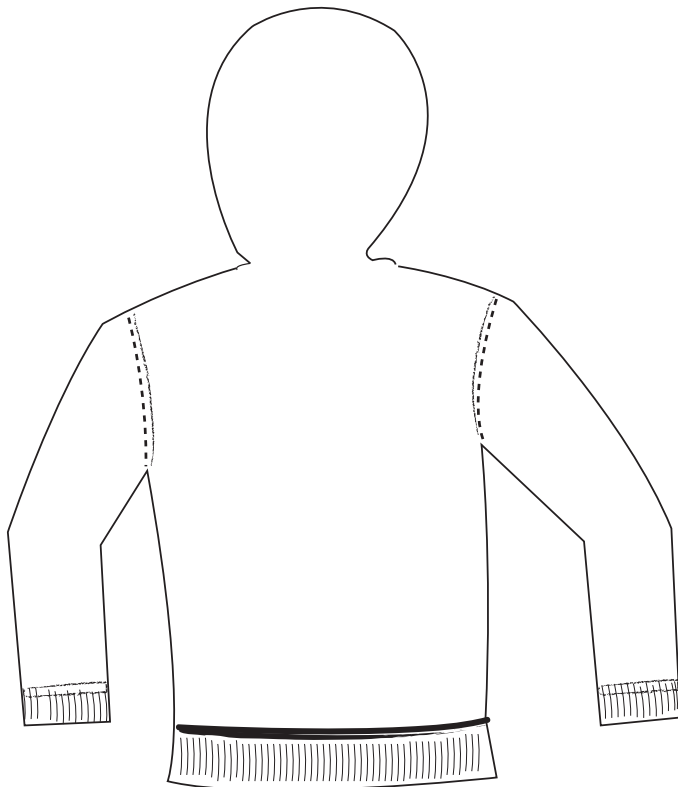

CAPPELLINO
MODELLO STANDARD

 **fast-color.it**

SHOPPER
IN COTONE NATURALE

 **fast-color.it**

T-SHIRT
100 % COTONE

POLO UOMO
100% COTONE PIQUET

 **fast-color.it**

FELPA GIROCOLLO
80 % COTONE 20 % POLIESTERE

 fast-color.it

FELPA CAPPuccio
80 % COTONE 20 % POLIESTERE

 fast-color.it

FELPA CAPPUCCIO E ZIP
80 % COTONE 20 % POLIESTERE

 fast-color.it

MOUSE PAD
RETTANGOLARE CM 20X23

 fast-color.it

MOUSE PAD
ROTONDO DIAMETRO 20 CM

 fast-color.it

TAZZA MUG

PICCOLA ALT. CM 10 GRANDE ALT. CM 12

CANOTTA
100% COTONE

 fast-color.it

CAMICIA MANICA LUNGA
100 % COTONE

 **fast-color.it**

POLO DONNA
100 % COTONE PIQUET