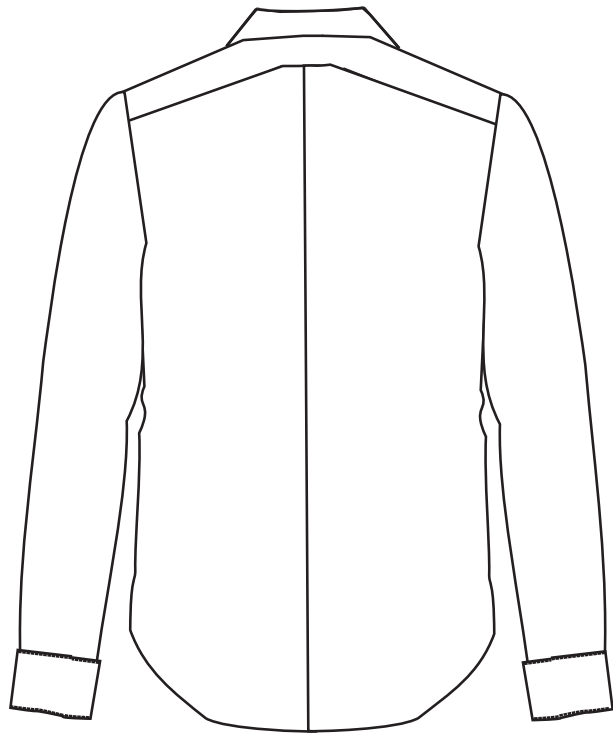

CAPPELLINO
MODELLO STANDARD

 **fast-color.it**

SHOPPER
IN COTONE NATURALE

 **fast-color.it**

T-SHIRT
100 % COTONE

POLO UOMO
100% COTONE PIQUET

 **fast-color.it**

FELPA GIROCOLLO
80 % COTONE 20 % POLIESTERE

 fast-color.it

FELPA CAPPuccio
80 % COTONE 20 % POLIESTERE

 fast-color.it

FELPA CAPPUCCIO E ZIP
80 % COTONE 20 % POLIESTERE

 fast-color.it

MOUSE PAD
RETTANGOLARE CM 20X23

 fast-color.it

MOUSE PAD
ROTONDO DIAMETRO 20 CM

 fast-color.it

TAZZA MUG

PICCOLA ALT. CM 10 GRANDE ALT. CM 12

CANOTTA
100% COTONE

 fast-color.it

CAMICIA MANICA LUNGA
100 % COTONE

 **fast-color.it**

POLO DONNA
100 % COTONE PIQUET