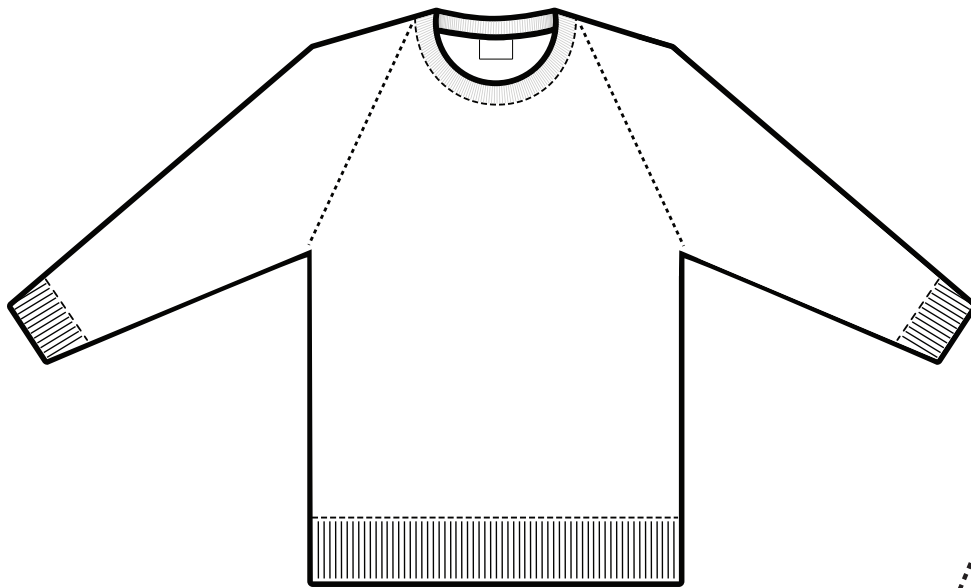

CAPPELLINO
MODELLO STANDARD

 **fast-color.it**

SHOPPER
IN COTONE NATURALE

 **fast-color.it**

T-SHIRT
100 % COTONE

POLO UOMO
100% COTONE PIQUET

 **fast-color.it**

FELPA GIROCOLLO
80 % COTONE 20 % POLIESTERE

 fast-color.it

FELPA CAPPuccio
80 % COTONE 20 % POLIESTERE

 fast-color.it

FELPA CAPPUCCIO E ZIP
80 % COTONE 20 % POLIESTERE

 fast-color.it

MOUSE PAD
RETTANGOLARE CM 20X23

 fast-color.it

MOUSE PAD
ROTONDO DIAMETRO 20 CM

 fast-color.it

TAZZA MUG

PICCOLA ALT. CM 10 GRANDE ALT. CM 12

CANOTTA
100% COTONE

 fast-color.it

CAMICIA MANICA LUNGA
100 % COTONE

 **fast-color.it**

POLO DONNA
100 % COTONE PIQUET