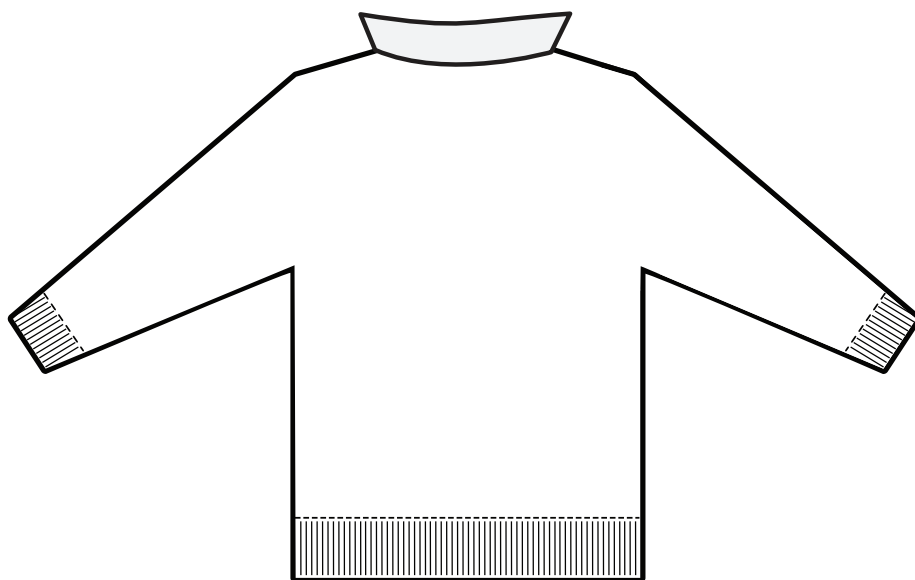

FELPA COLLO E ZIP
80 % COTONE 20 % POLIESTERE

fast-color.it