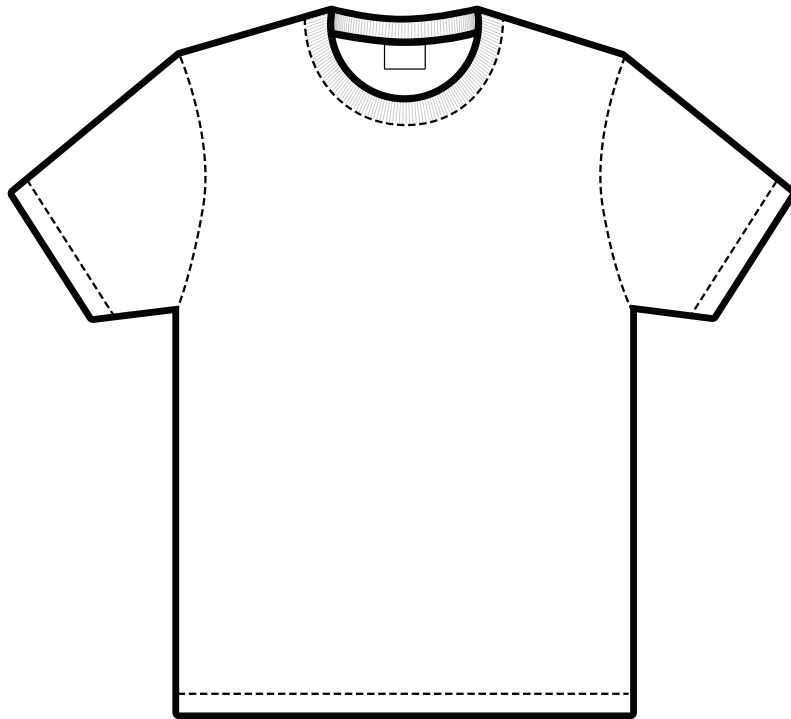

CAPPELLINO
MODELLO STANDARD

 **fast-color.it**

SHOPPER
IN COTONE NATURALE

 **fast-color.it**

T-SHIRT
100 % COTONE

POLO UOMO
100% COTONE PIQUET

 **fast-color.it**

FELPA GIROCOLLO
80 % COTONE 20 % POLIESTERE

 fast-color.it

FELPA CAPPuccio
80 % COTONE 20 % POLIESTERE

 fast-color.it

FELPA CAPPUCCIO E ZIP
80 % COTONE 20 % POLIESTERE

 fast-color.it

MOUSE PAD
RETTANGOLARE CM 20X23

 fast-color.it

MOUSE PAD
ROTONDO DIAMETRO 20 CM

 fast-color.it

TAZZA MUG

PICCOLA ALT. CM 10 GRANDE ALT. CM 12

CANOTTA
100% COTONE

 fast-color.it

CAMICIA MANICA LUNGA
100 % COTONE

 **fast-color.it**

POLO DONNA
100 % COTONE PIQUET