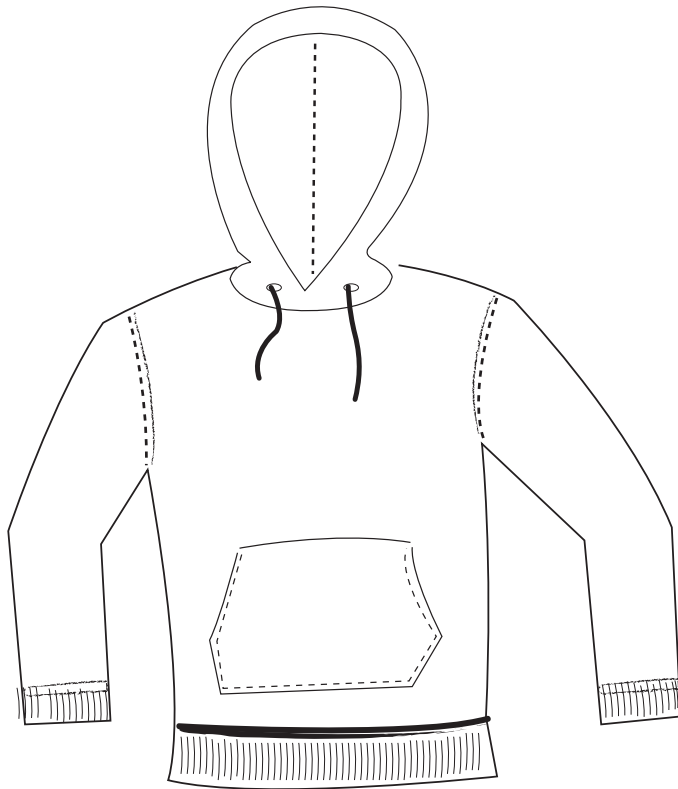

CAPPELLINO
MODELLO STANDARD

 **fast-color.it**

SHOPPER
IN COTONE NATURALE

 **fast-color.it**

T-SHIRT
100 % COTONE

POLO UOMO
100% COTONE PIQUET

 **fast-color.it**

FELPA GIROCOLLO
80 % COTONE 20 % POLIESTERE

 fast-color.it

FELPA CAPPuccio
80 % COTONE 20 % POLIESTERE

 fast-color.it

FELPA CAPPUCCIO E ZIP
80 % COTONE 20 % POLIESTERE

 fast-color.it

MOUSE PAD
RETTANGOLARE CM 20X23

 fast-color.it

MOUSE PAD
ROTONDO DIAMETRO 20 CM

 fast-color.it

TAZZA MUG

PICCOLA ALT. CM 10 GRANDE ALT. CM 12

CANOTTA
100% COTONE

 fast-color.it

CAMICIA MANICA LUNGA
100 % COTONE

 **fast-color.it**

POLO DONNA
100 % COTONE PIQUET