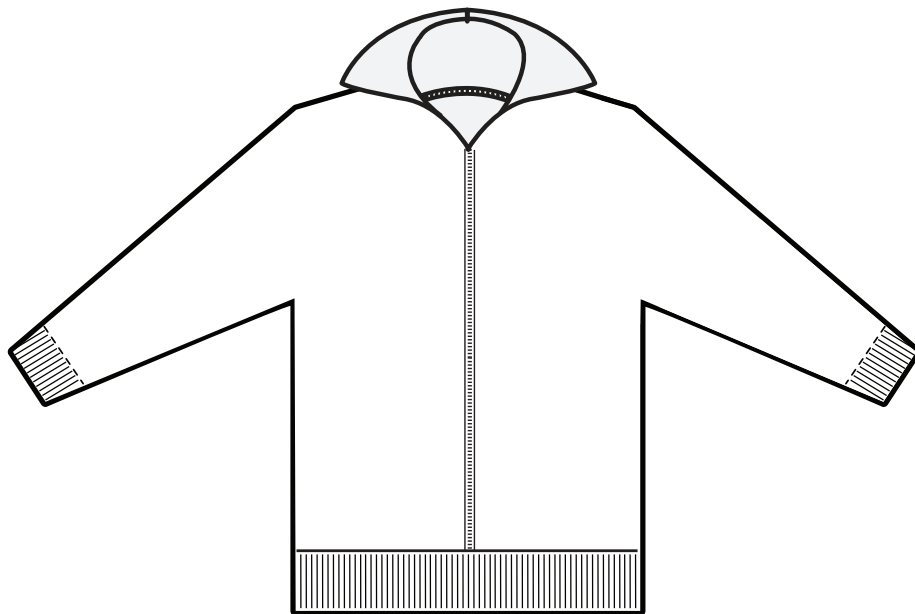

FELPA COLLO E ZIP
80 % COTONE 20 % POLIESTERE

fast-color.it