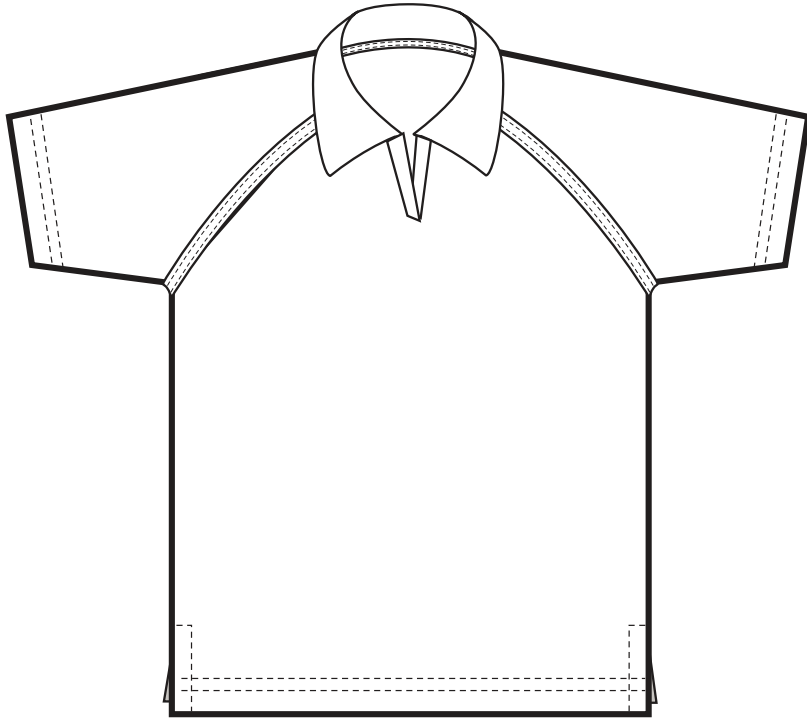

CAPPELLINO
MODELLO STANDARD

 **fast-color.it**

SHOPPER
IN COTONE NATURALE

 **fast-color.it**

T-SHIRT
100 % COTONE

POLO UOMO
100% COTONE PIQUET

 **fast-color.it**

FELPA GIROCOLLO
80 % COTONE 20 % POLIESTERE

 fast-color.it

FELPA CAPPuccio
80 % COTONE 20 % POLIESTERE

 fast-color.it

FELPA CAPPUCCIO E ZIP
80 % COTONE 20 % POLIESTERE

 fast-color.it

MOUSE PAD
RETTANGOLARE CM 20X23

 fast-color.it

MOUSE PAD
ROTONDO DIAMETRO 20 CM

 fast-color.it

TAZZA MUG

PICCOLA ALT. CM 10 GRANDE ALT. CM 12

CANOTTA
100% COTONE

 fast-color.it

CAMICIA MANICA LUNGA
100 % COTONE

 **fast-color.it**

POLO DONNA
100 % COTONE PIQUET