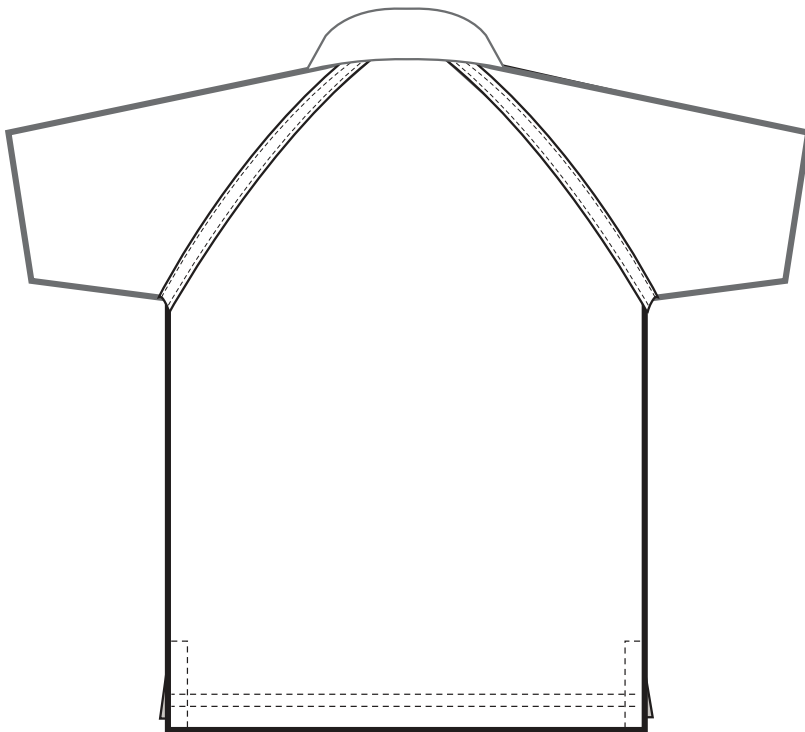

CAPPELLINO
MODELLO STANDARD

 **fast-color.it**

SHOPPER
IN COTONE NATURALE

 **fast-color.it**

T-SHIRT
100 % COTONE

POLO UOMO
100% COTONE PIQUET

 **fast-color.it**

FELPA GIROCOLLO
80 % COTONE 20 % POLIESTERE

 fast-color.it

FELPA CAPPuccio
80 % COTONE 20 % POLIESTERE

 fast-color.it

FELPA CAPPUCCIO E ZIP
80 % COTONE 20 % POLIESTERE

 fast-color.it

MOUSE PAD
RETTANGOLARE CM 20X23

 fast-color.it

MOUSE PAD
ROTONDO DIAMETRO 20 CM

 fast-color.it

TAZZA MUG

PICCOLA ALT. CM 10 GRANDE ALT. CM 12

CANOTTA
100% COTONE

 fast-color.it

CAMICIA MANICA LUNGA
100 % COTONE

 **fast-color.it**

POLO DONNA
100 % COTONE PIQUET